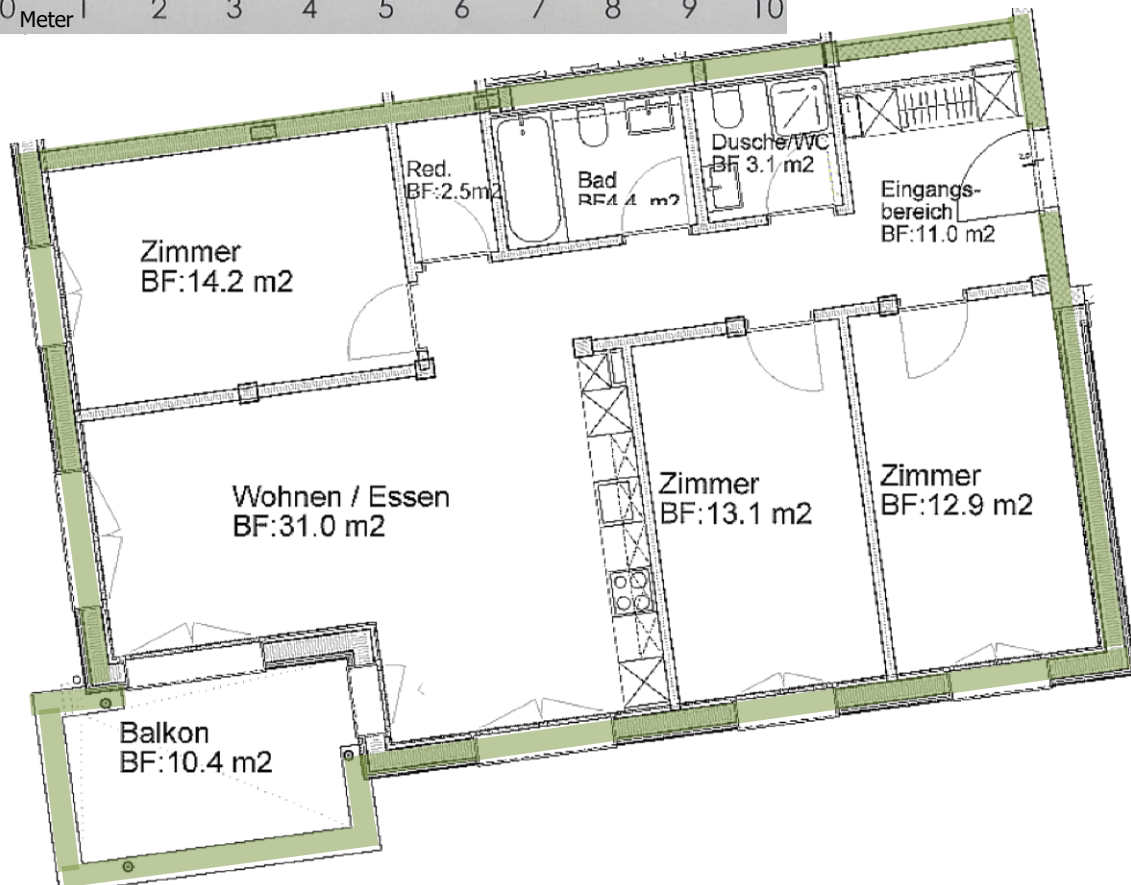

4.5-Zimmer-Wohnung 2. Stock

Oelestrasse 51, 6312 Steinhausen

Whg.-Nr. 2.06

Anzahl Zimmer	4.5
Wohnfläche	92.2 m ²
Balkon gedeckt	10.4 m ²
Kellerraum (-1.03.206)	9.0 m ²
<hr/>	
Wohnungsmiete	CHF 2'455.00
Nebenkosten (Akontozahlung)	CHF 200.00
Beitrag Solidaritätsfonds (92.2 m ²)	CHF 23.00
Wohnungsmiete inkl. NK	CHF 2'678.00
<hr/>	
./.. Mietzinsvergünstigung Kanton siehe Merkblatt Mietzinsbeiträge Kt. Zug	CHF - 373.00
Pflichtanteilscheinkapital	CHF 7'000.00

Übersicht 2. Stock

Wohnungsgrundriss

Genauere Masse sind zu finden unter: www.wbg-steinhausen.ch/Überbauung Oele

Raumbeschrieb

- Boden: einheitlicher Parkettboden in den Wohn-, Schlafräumen und Reduits
- Wände: Raufasertapeten
- Decken: Holzdecken